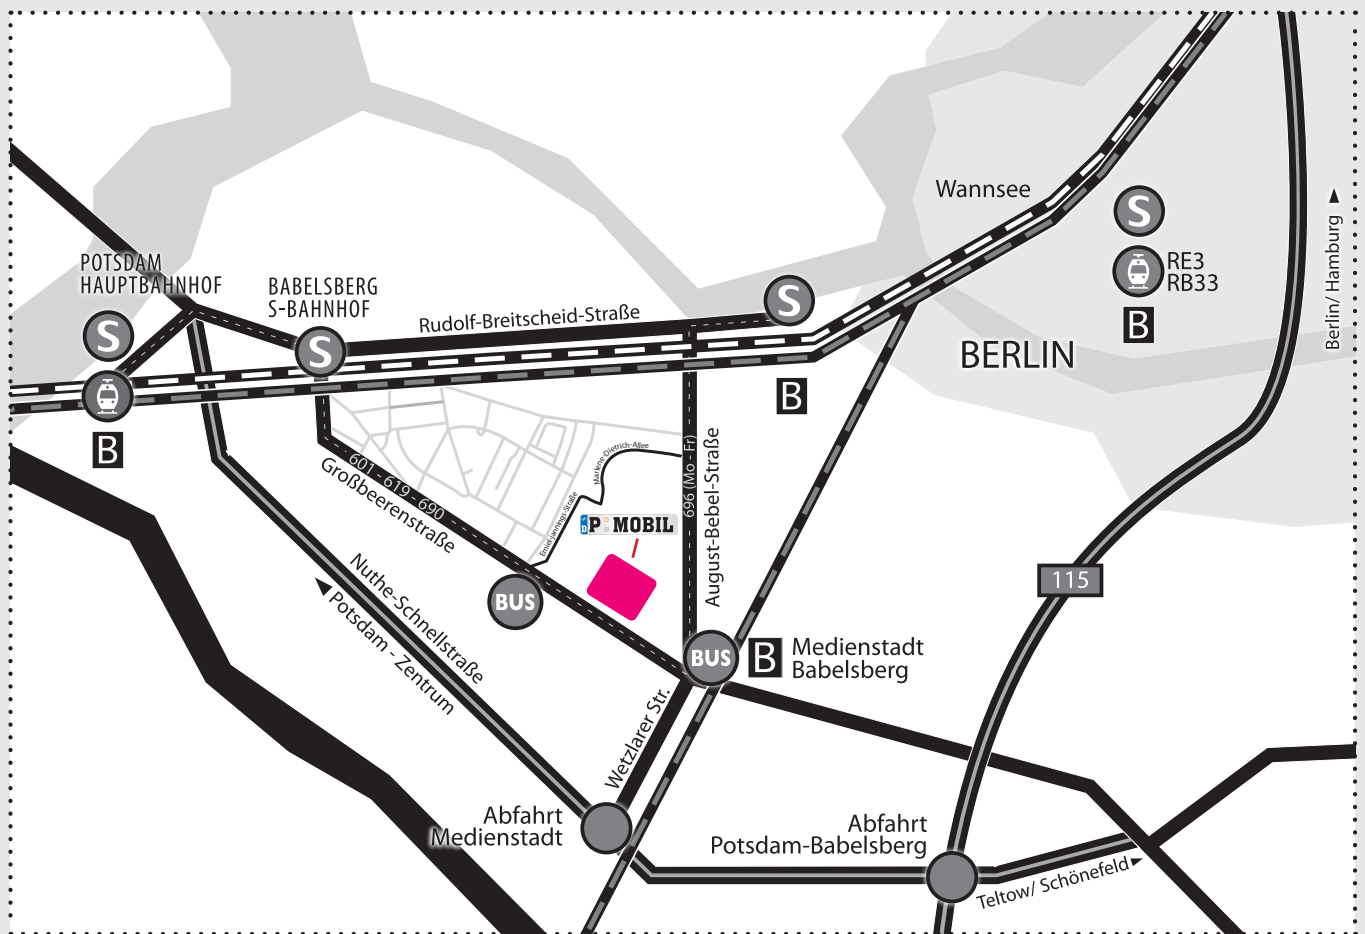

ANFAHRTSSKIZZE

ADRESSE:

Metropolis Halle®
Großbeerenstraße
14482 Potsdam

EINGABE NAVIGATIONSSYSTEM:

Die Adresse der Metropolis Halle hat keine Hausnummer.
Bitte geben Sie die gegenüberliegende Adresse ein!
Großbeerenstraße 171